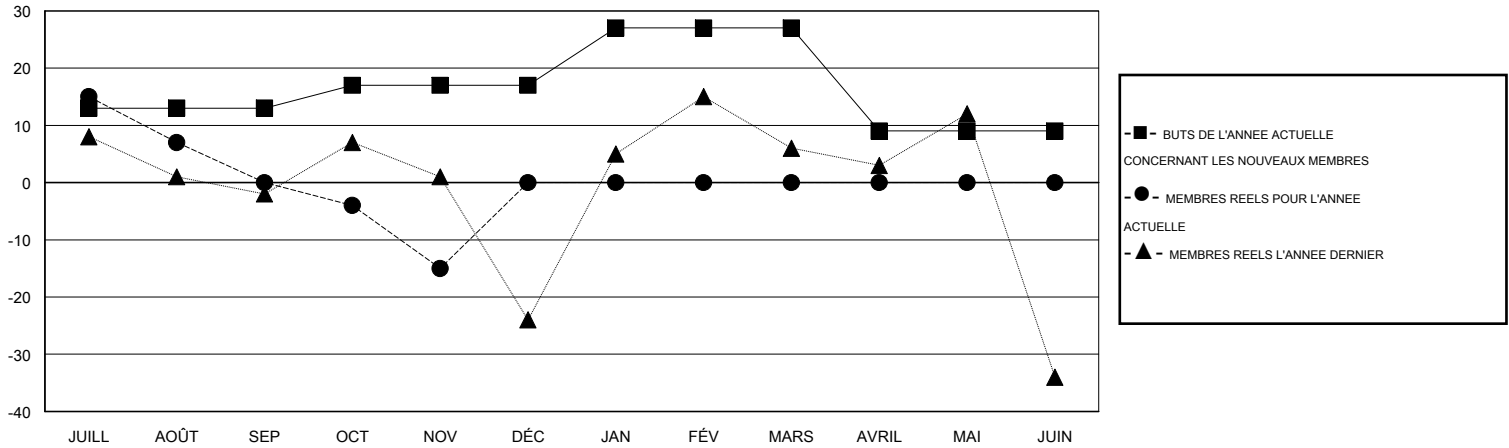

BUTS ET MEMBRES REELS - CUMULATIF

CLUBS RADIÉS: 2	26 CLUBS OF 83 ONT AJOUTE 1 OU PLUSIEURS NOUVEAUX MEMBRES	DISTRIBUTION PAR SEXE
		HOMME 1,199 (73.88%)
		FEMME 424 (26.12%)
MEMBRES RADIÉS	CLIQUER ICI POUR AVOIR LES DONNEES DE L'EVALUATION DE SANTE	MEMBRES D'UNITE FAMILIALE 87
DECEDE 5		CHEF DE FAMILLE 43
CLUB ANNULE 0		N'EST PAS CHEF DE FAMILLE 44
AUTRE 65		
TOTAL 70