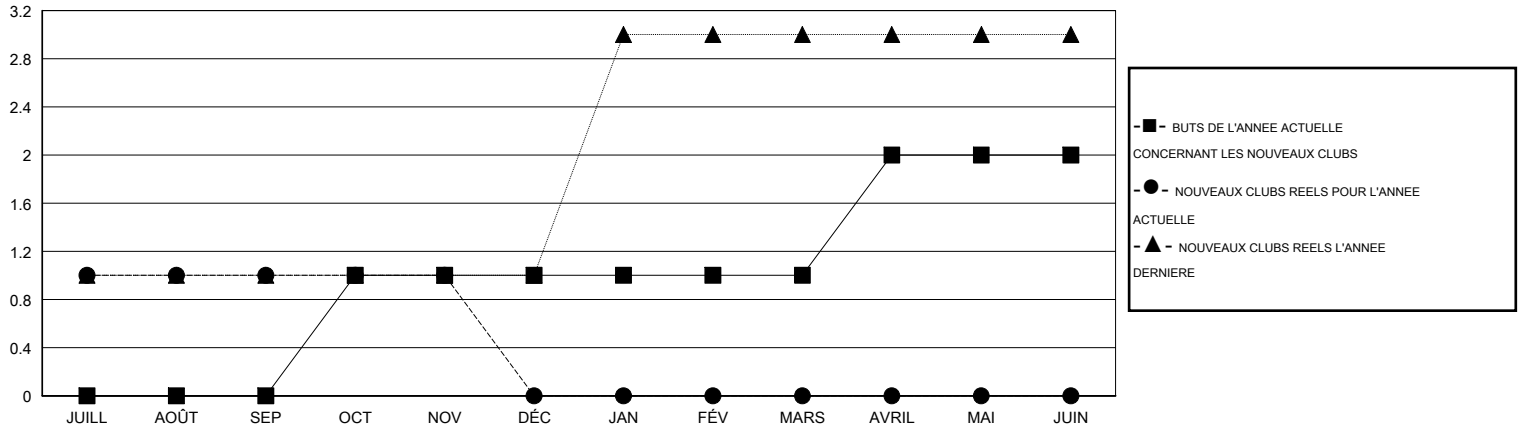

MONTHLY MEMBERSHIP PROGRESS REPORT

District 103CC

Results as of: 11/30/2015

GMT: Jean-Jacques STOFFEL-MUNCK

LIEU FRANCE

RC EME 4

Clubs					Membres				
RESULTATS POUR 2015-2016					RESULTATS POUR 2015-2016				
TRIMESTRE	BUT CONCERNANT LES NOUVEAUX CLUBS	NOUVEAUX CLUBS	CLUBS ANNULÉS	GAIN NET/PERTE NETTE	TRIMESTRE	BUT CONCERNANT LES NOUVEAUX MEMBRES	MEMBRES FONDATEURS ET NOUVEAUX AJOUTÉS	MEMBRES RADIÉS	GAIN NET/PERTE NETTE
JUILL/AOÛT/SEP	0	1	2	-1	JUILL/AOÛT/SEP	13	48	48	0
OCT/NOV/DÉC	1	0	0	0	OCT/NOV/DÉC	4	7	22	-15
JAN/FÉV/MARS	0	0	0	0	JAN/FÉV/MARS	10	0	0	0
AVRIL/MAI/JUIN	1	0	0	0	AVRIL/MAI/JUIN	-18	0	0	0

BUTS ET NOUVEAUX CLUBS REELS - CUMULATIF